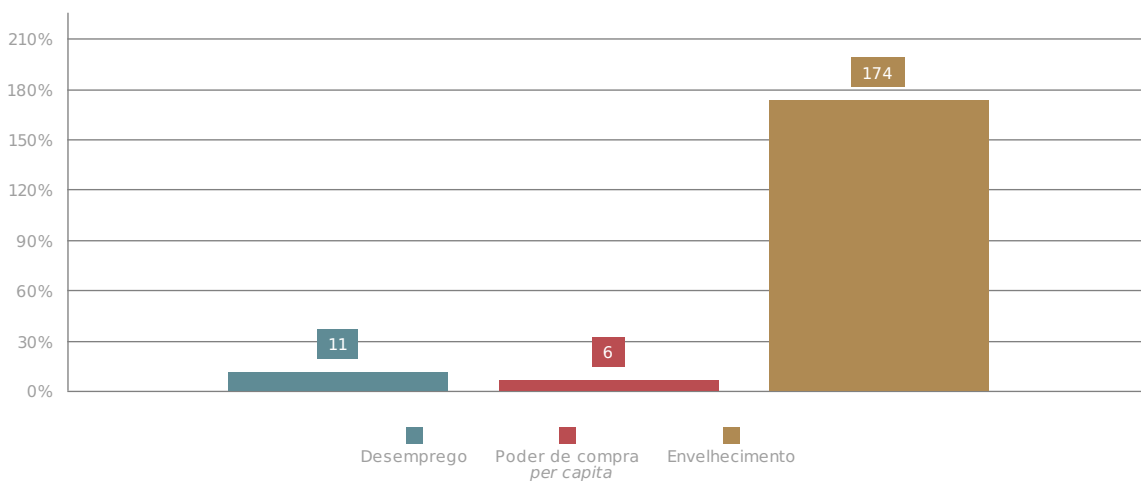

Desemprego-Poder de Compra-Envelhecimento: