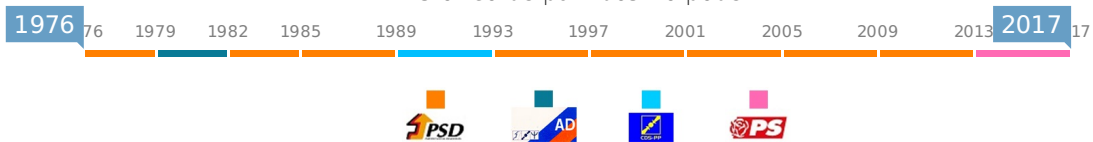

Número de eleitores inscritos:

10092

Total população:

9748

Nível de desemprego:

Histórico de partidos no poder:

## Ranking Dimensões ITM: