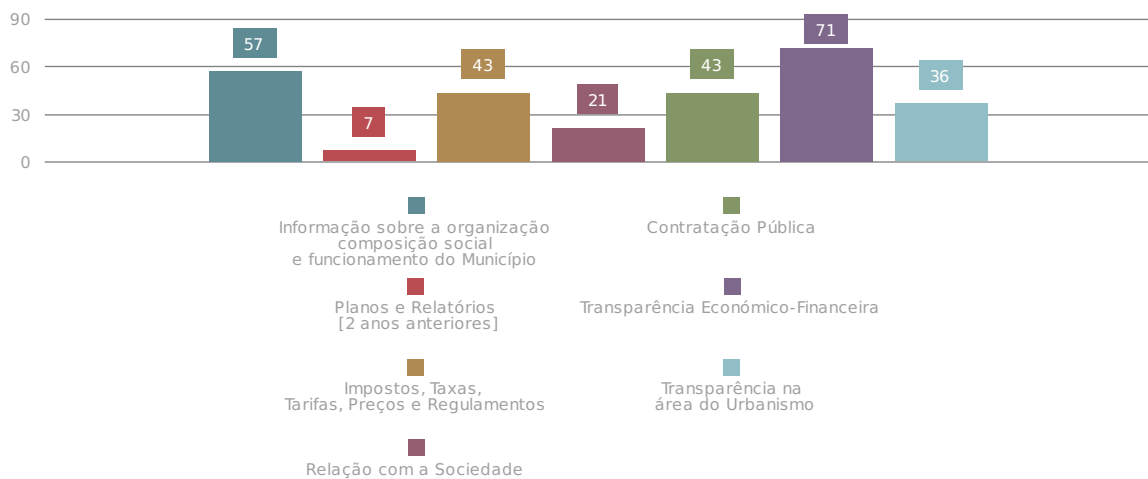

Número de eleitores inscritos:

10092

Total população:

9748

Nível de desemprego:

Histórico de partidos no poder:

## Ranking Dimensões ITM:

### População-Eleitores-Escolaridade: