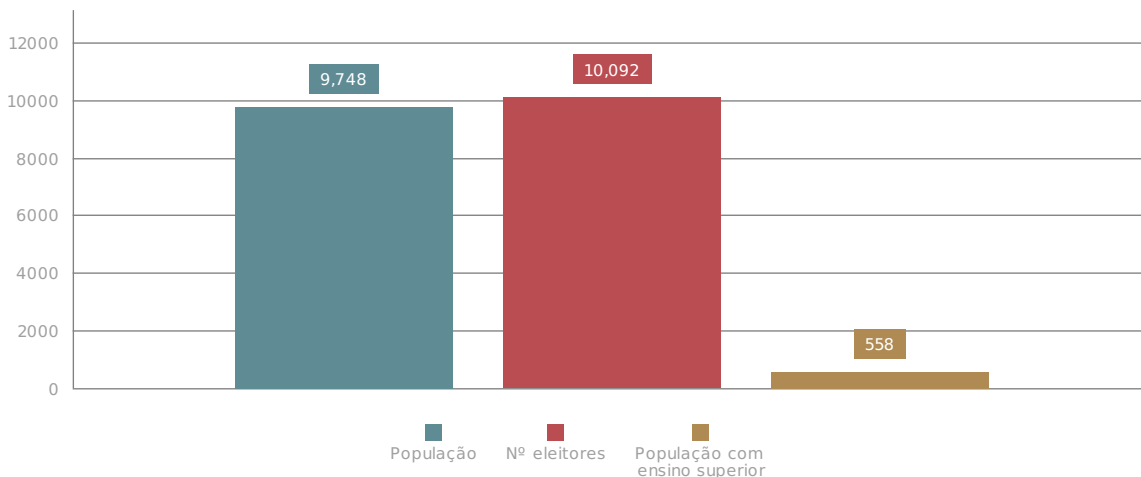

Número de eleitores inscritos:

10092

Total população:

9748

Nível de desemprego:

Histórico de partidos no poder:

## Ranking Dimensões ITM:

### População-Eleitores-Escolaridade: