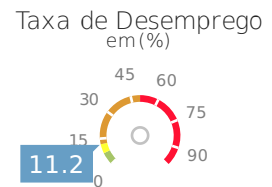

Número de eleitores inscritos:

10092

Total população:

9748

Nível de desemprego:

Histórico de partidos no poder:

## Ranking Dimensões ITM: