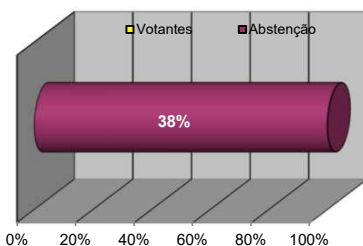

1993	1997	2001	2005	2009	2013	2017	2021		
Assembleia Freguesia	<i>Inscritos</i>	930	946	905	913	976	943	875	830		
	<i>Votantes</i>	615	599	535	563	562	505	496	513		
	<i>Branco</i>	7	4	21	13	6	14	16	6		
	<i>Nulos</i>	18	31	12	17	10	29	10	11		
	<i>CICC</i>								126	24,56%	
	<i>CDS-PP</i>	253	21		109	293	118	41	81	15,79%	
	<i>PS</i>	35	77	88	73	88	118	237	217	42,30%	
	<i>CDU</i>							8	7	1,36%	
	<i>PPD/PSD</i>	302	349	414	351	165	266	160	65	12,67%	
	<i>PURP</i>							24			

Abstenção **38%**