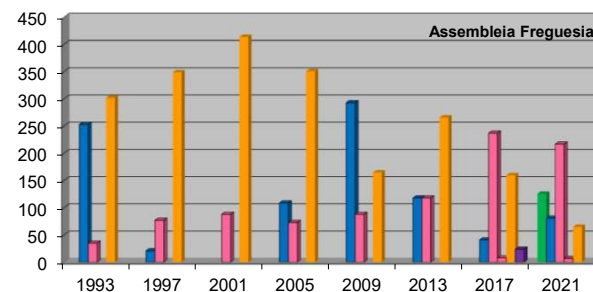

Mandatos						
1997	2001	2005	2009	2013	2017	2017
						2
1	1	1	4	1	0	1
0	0	1	1	2	4	3
0	0	1	1	2	4	0
5	6	5	2	4	3	1