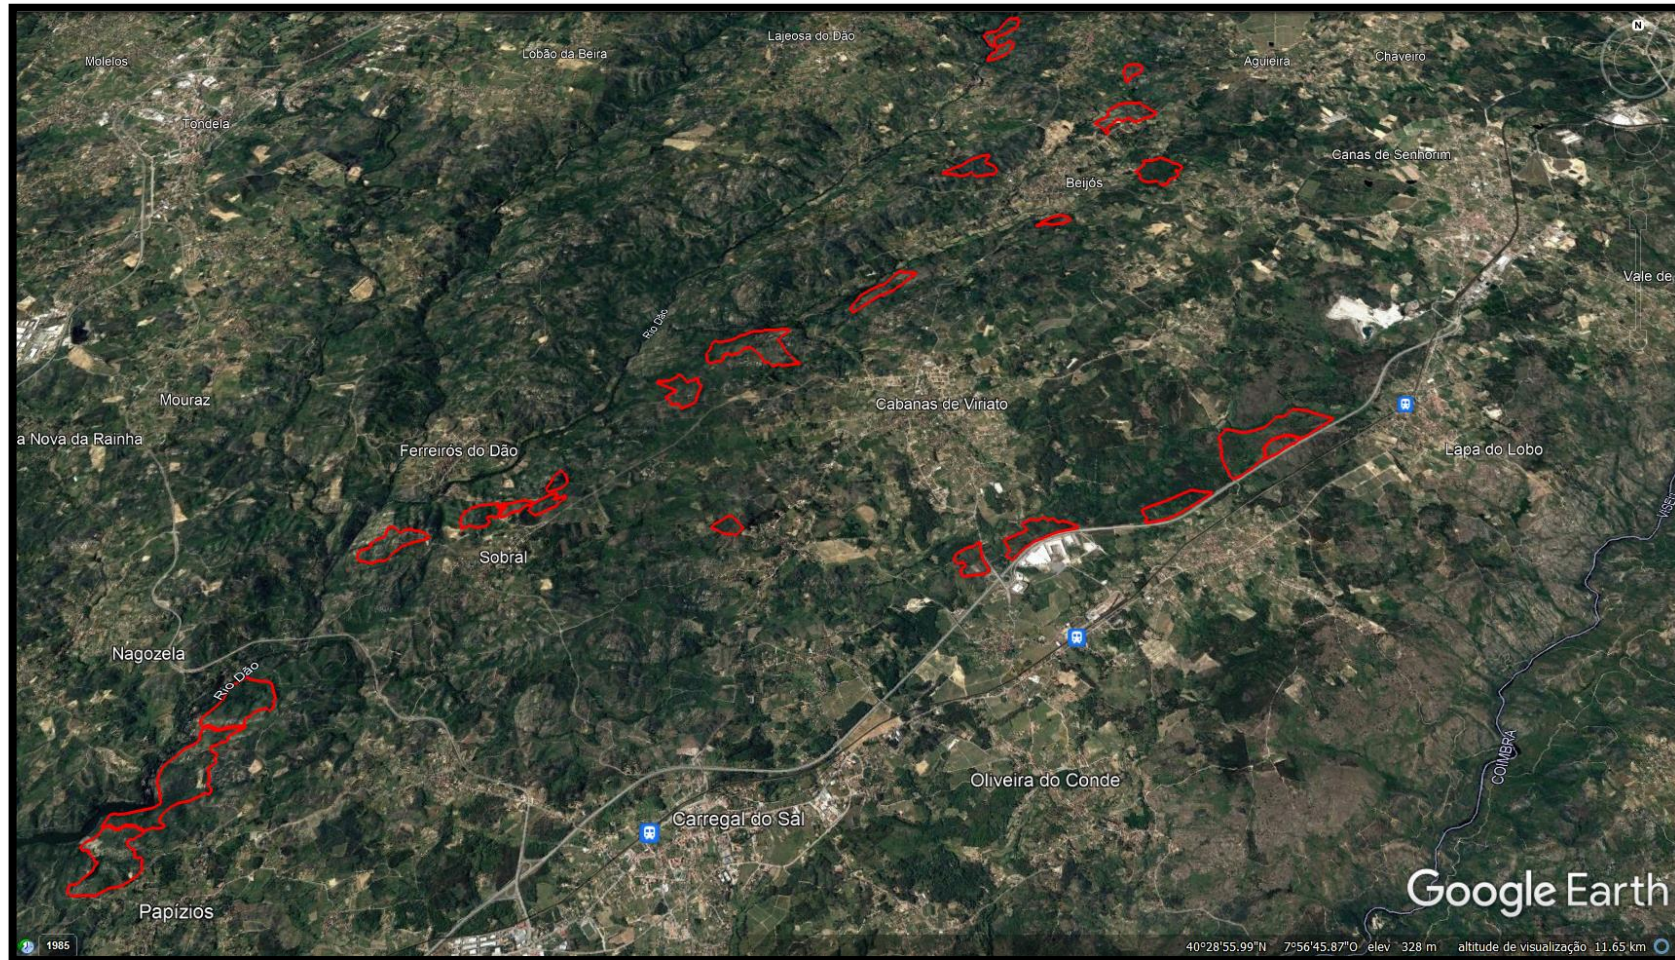

## Planta de Localização

### Medida 8.1.3. Prevenção da Floresta Contra Agentes Bióticos e Abióticos

#### Criação de Mosaicos de Parcelas de Gestão de Combustível – ZIF Planalto Beirão – Carregal do Sal

Mosaicos de Parcelas de Gestão de Combustível – ZIF Planalto Beirão – Carregal do Sal (339,08 ha)

Carregal do Sal, 21 de Fevereiro de 2022